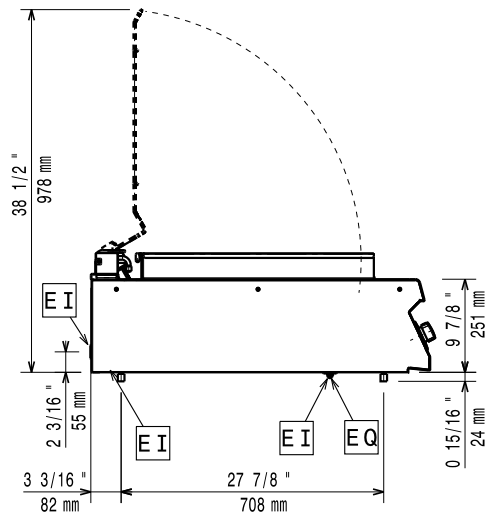

D = Avlopp
EI = Elektrisk anslutning
EQ = Ekvipotentiaal skruv
WI = Vatten inlopp